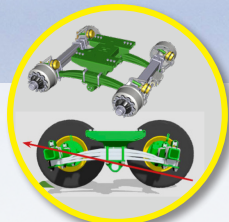

TRANS-CAP : UN CONCENTRÉ DE ROBUSTESSE POUR TOUS VOS TRAVAUX AGRICOLES

Hayon avec grande
ouverture - rehausses
jusqu'à 1 000 mm

Système Roll-
Over pour faciliter
la traction en
conditions difficiles

Double articulation
au bennage

Grand voyant frontal
avec barreaux
galvanisés et plexi
transparent

SCAN ME